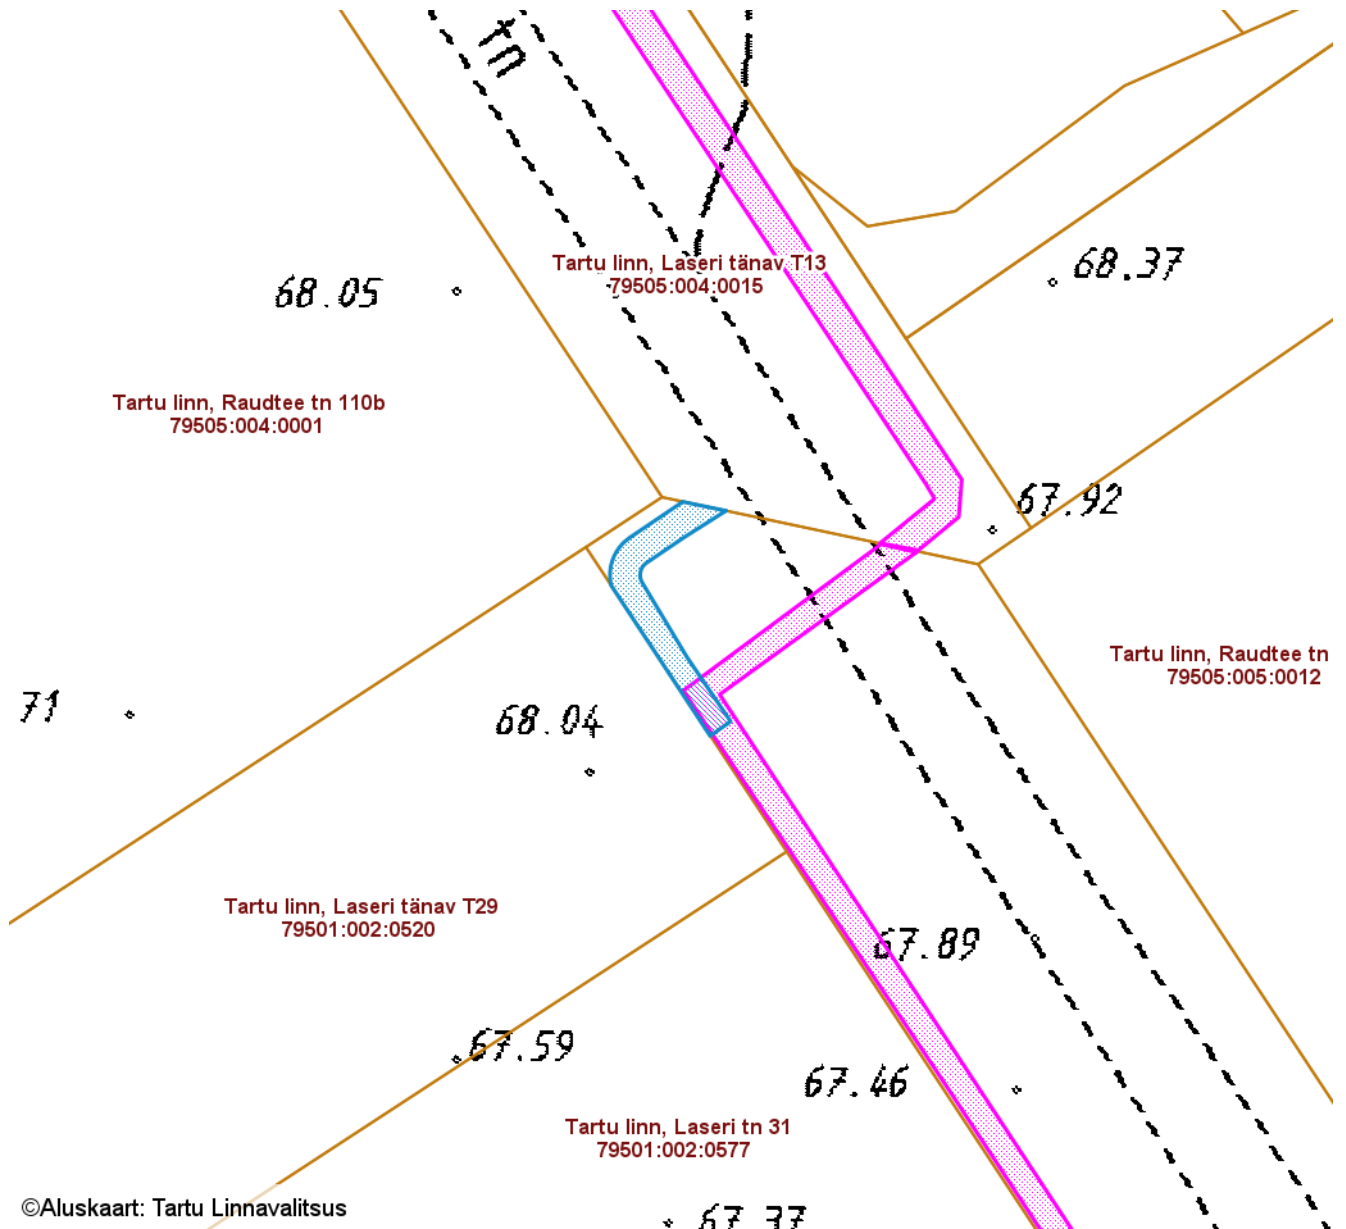

SUNDVALDUSE ALA ASENDIPLAAN

Tartu maakond, Tartu linn, Tartu linn, Laseri tänav T31 (79505:004:0014)

M 1 : 500

— Sundvalduse ala pindala
ligikaudu 35 m²
(10 kV maakaabelliin)

— Olemasolevad piirangud ja
isiklikud kasutusõigused

Koostas: **Pille Toom**

Sundvalduse ala koordinaadid

Nr	X	Y
1	6470470.81	657156.49
2	6470471.40	657153.63
3	6470470.22	657151.89
4	6470469.04	657150.14
5	6470468.79	657149.81
6	6470468.61	657149.63
7	6470468.38	657149.43
8	6470468.10	657149.24
9	6470467.79	657149.08
10	6470467.47	657148.96
11	6470467.13	657148.87
12	6470466.74	657148.82
13	6470466.36	657148.83
14	6470466.08	657148.86
15	6470465.88	657148.90
16	6470463.55	657150.43
17	6470461.59	657151.72
18	6470458.76	657153.58
19	6470455.93	657155.44
20	6470456.89	657156.80
21	6470459.01	657155.36
22	6470461.12	657153.92
23	6470463.58	657152.44
24	6470466.05	657150.96
25	6470466.20	657150.88
26	6470466.32	657150.84
27	6470466.49	657150.82
28	6470466.61	657150.81
29	6470466.80	657150.84
30	6470466.92	657150.88
31	6470467.03	657150.93
32	6470467.16	657151.01
33	6470467.26	657151.11
34	6470467.37	657151.23
35	6470467.43	657151.33
36	6470467.51	657151.44
37	6470468.23	657152.50
38	6470469.06	657153.74
39	6470469.94	657155.11